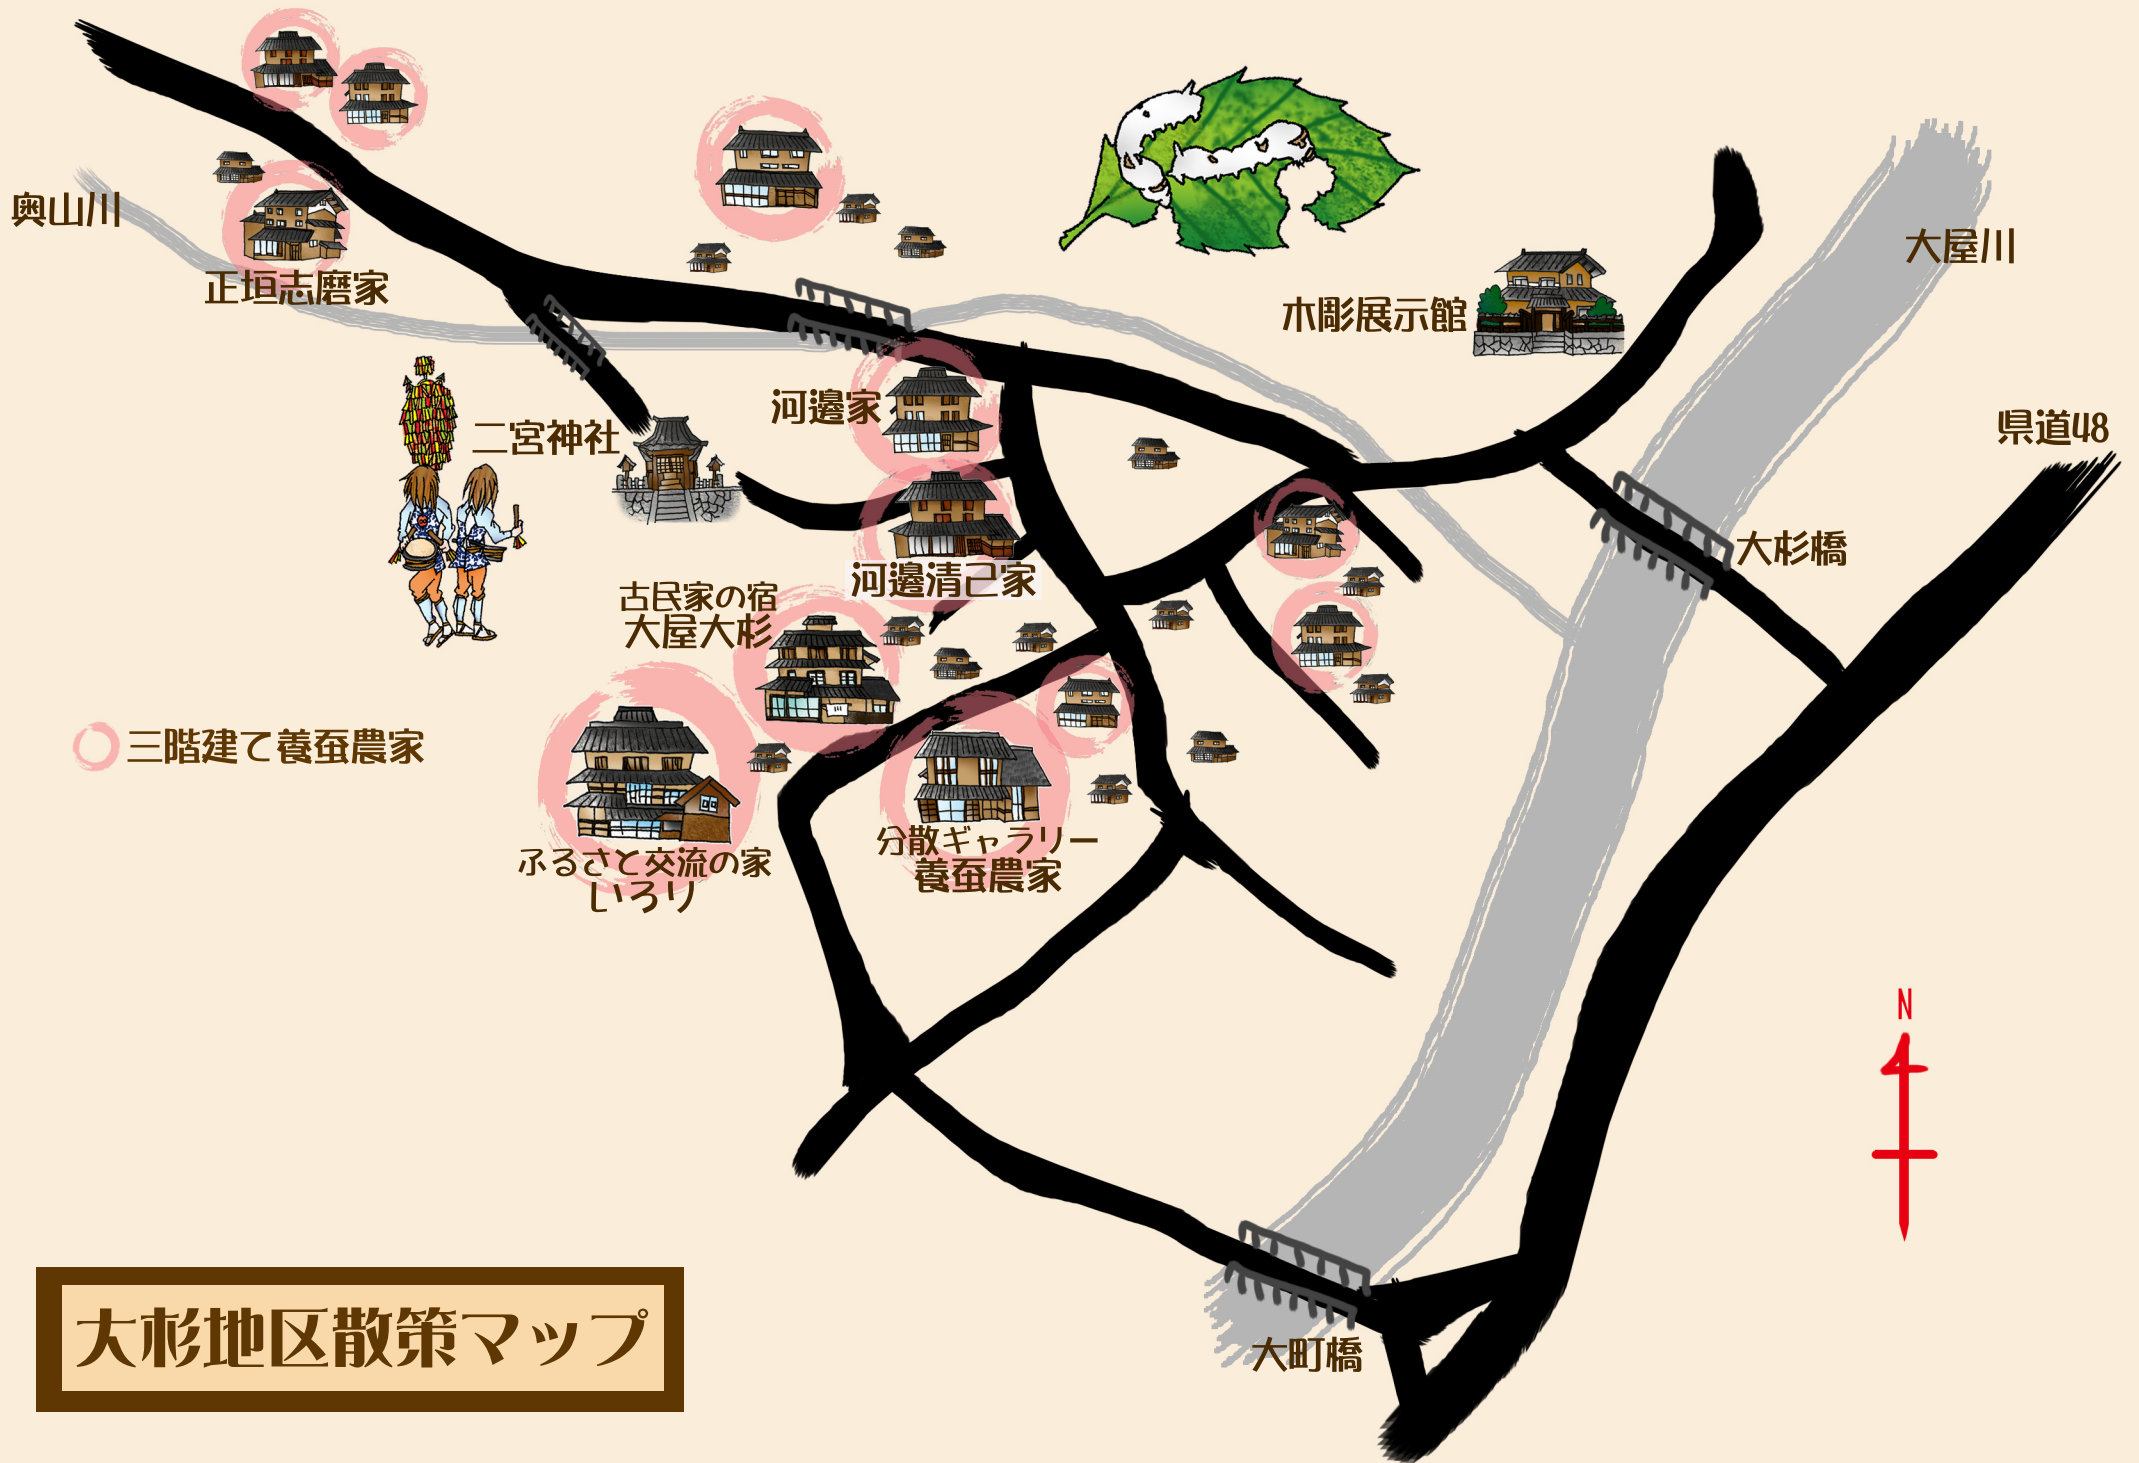

養父市大屋町大杉 伝統的建造物群保存地区

大杉地区散策マップ